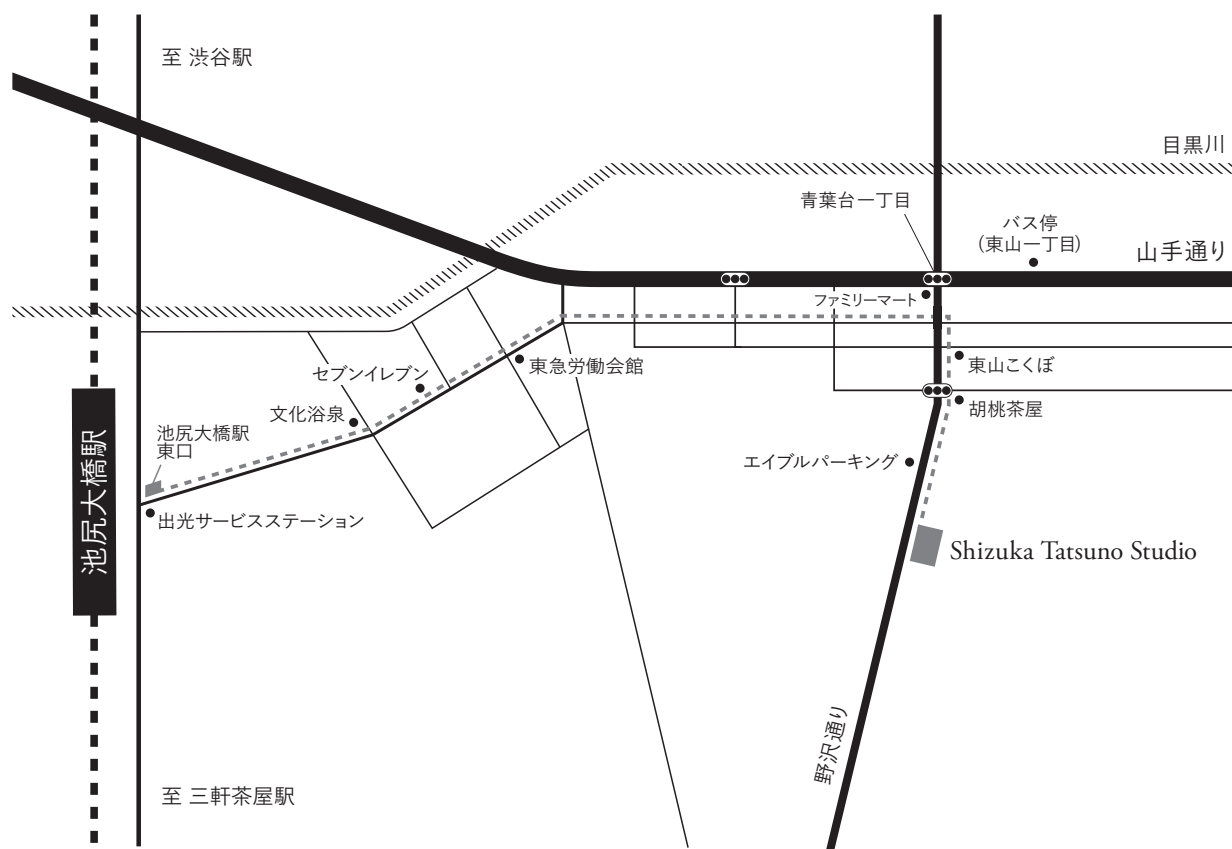

池尻大橋駅から事務所へのアクセスにつきまして

住所 東京都目黒区東山1丁目21-13 ホメストイーストヒルズ101号室

* Google Mapにて経路検索をして頂くと、マンションの裏側に着く経路となってしまいますのでご注意ください。

案内

1. 池尻大橋駅の東口を出ましたら、駅を背にすぐ左手に見える路地(商店街になっています)を直進してください。
2. 800mほど路地を直進して進んでください。
3. 野沢通りに差し掛かりましたら、それを右折してください。
4. ゆるやかに300mほど緑道を上ってください。
5. 左手にホメストイーストヒルズと書かれたマンションがございます(クリーム色のタイル張り塗装)。
6. 階段を上がりまして、エントランス内のインターホンにて101をお呼び出してください。