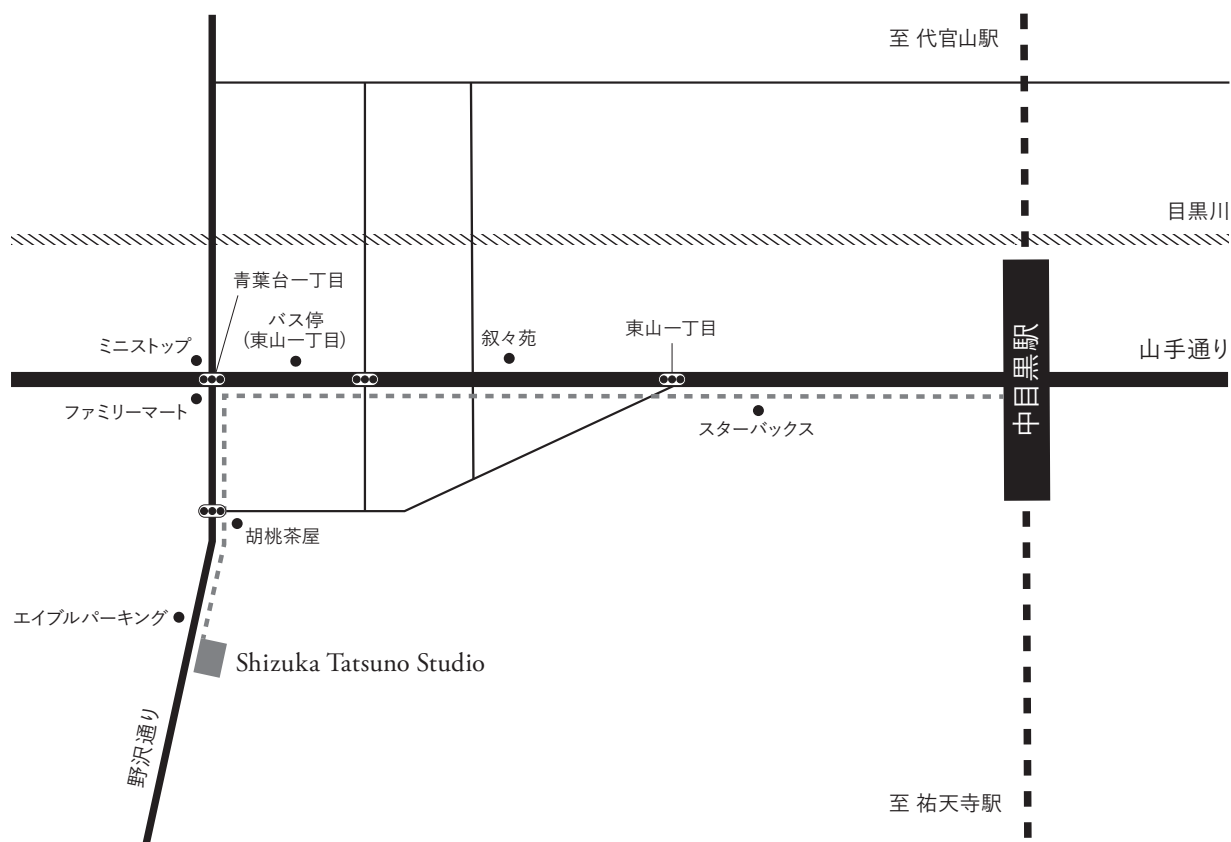

## 中目黒駅から事務所へのアクセスにつきまして

**住所** 東京都目黒区東山1丁目21-13 ホメストイーストヒルズ101号室

\* Google Mapにて経路検索をして頂くと、マンションの裏側に着く経路となってしまいますのでご注意ください。

### 案内

1. 中目黒駅改札を出ましたら、駅を背に山手通りを左へお進み下さい。
2. しばらく直進していただき東山一丁目の信号を越えてさらに進んでいただきますと、青葉台一丁目の信号に差し掛かります。
3. 左手にファミリーマートがございますので、その路地を左折して直進してください。
4. ゆるやかに300mほど緑道を上がってください。
5. 左手にホメストイーストヒルズと書かれたマンションがございます(クリーム色のタイル張り塗装)。
6. 階段を上がりまして、エントランス内のインターホンにて101をお呼び出しください。

### 案内

1. 池尻大橋駅の東口を出ましたら、駅を背にすぐ左手に見える路地(商店街になっています)を直進してください。
2. 800mほど路地を直進して進んでください。
3. 野沢通りに差し掛かりましたら、それを右折してください。
4. ゆるやかに300mほど緑道を上ってください。
5. 左手にホメストイーストヒルズと書かれたマンションがございます(クリーム色のタイル張り塗装)。
6. 階段を上がりまして、エントランス内のインターホンにて101をお呼び出してください。